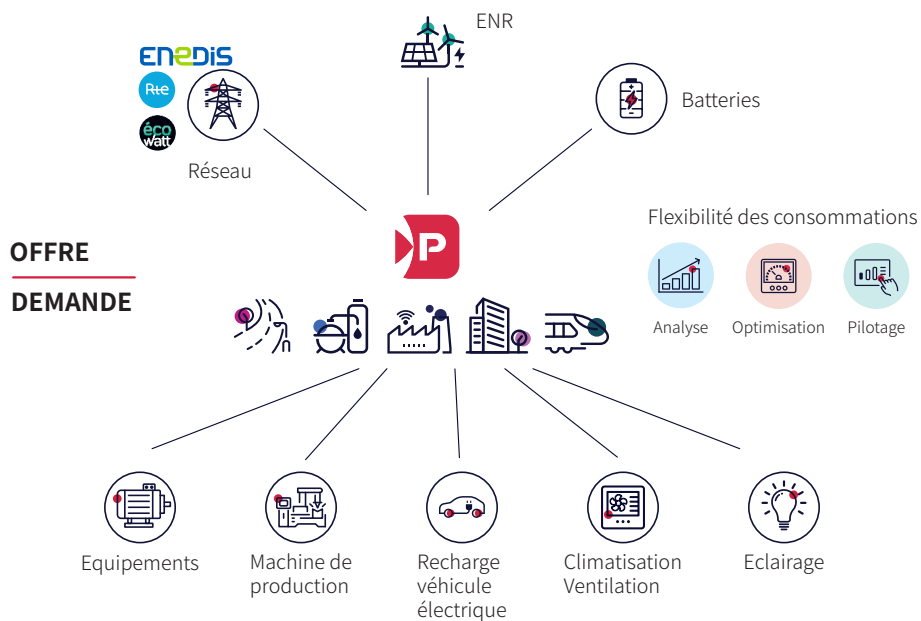

PcVue

SOLUTION BACS

Pour l'optimisation énergétique des bâtiments

PcVue BACS

Une offre sur mesure pour votre bâtiment bas-carbone

- ✓ Couvre tous les besoins de supervision des bâtiments >1 000 m²
- ✓ Conforme avec les exigences du décret BACS
- ✓ Conçue pour évoluer à moindre coût
- ✓ Support de toutes les fonctions de cybersécurité

PcVue BACS VOUS AIDE À APPLIQUER VOTRE PLAN D'ACTION ÉNERGÉTIQUE

FINANCEZ LA MISE AUX NORMES DE VOTRE SYSTÈME

PcVue vous permet d'obtenir des Certificats d'économie d'énergie – CEE grâce à la conformité classes A et B - ISO 52120-1 :2022