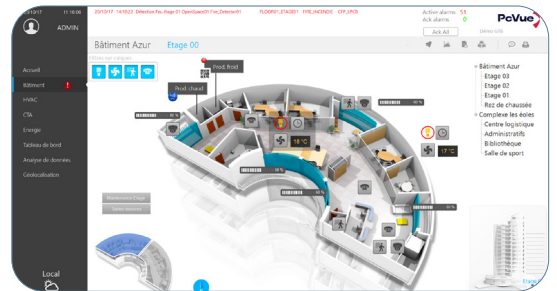

FONCTIONS INCLUSES

DÉTECTION DES PERTES ÉNERGÉTIQUES ET ALERTES

- ✓ Suivi et analyses pour détecter les inefficacités et les opportunités d'optimisation
- ✓ Bilans et rapports énergétiques
- ✓ Gestion des alarmes
- ✓ Visualisation des événements archivés

INTÉROPÉRABILITÉ AVEC TOUS LES SYSTÈMES DU BÂTIMENTS

- ✓ Support de tous les protocoles et interfaces pour le bâtiment
- ✓ Coûts de déploiement réduit sur les bâtiments existants grâce à l'intégration IoT